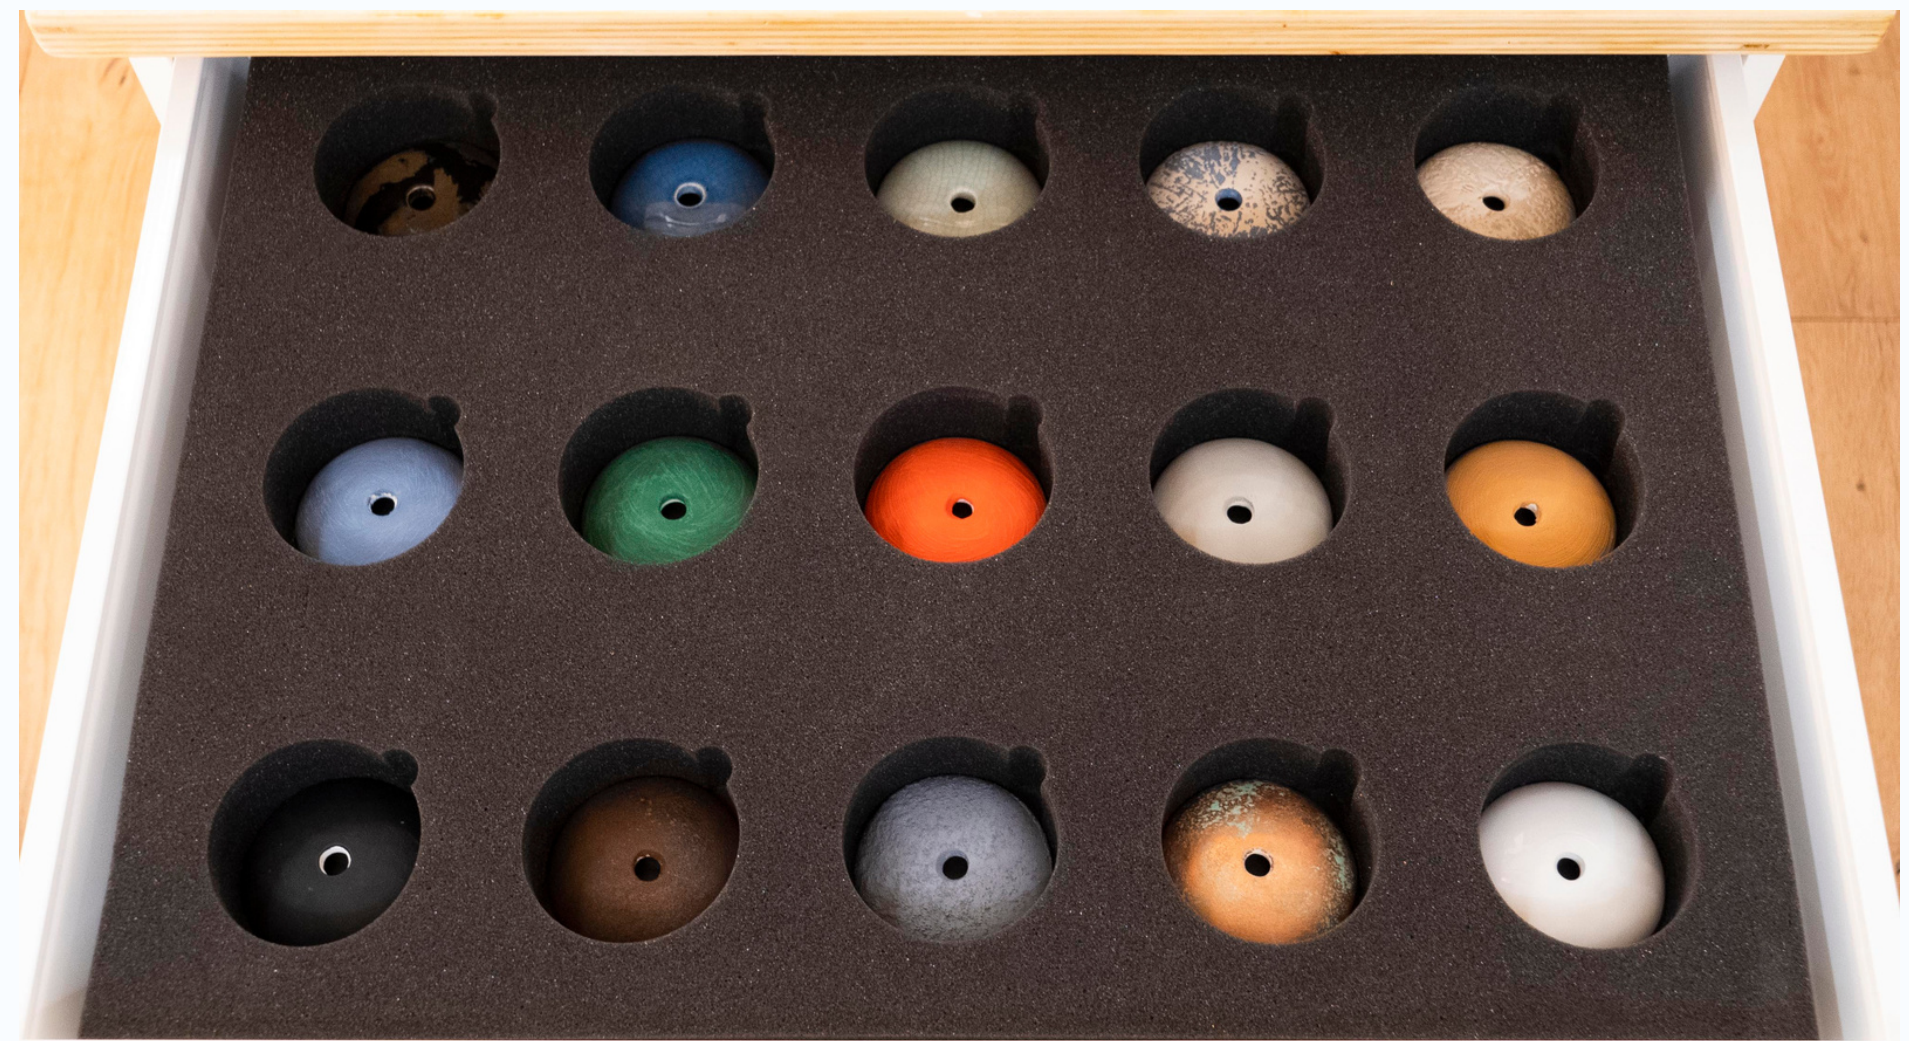

Portalampada in termoplastica e bakelite

OPTION 2

3 drawers - 3 *cassettiere*

C1

Ceramic samples

Campioni ceramica

OPTION 2

3 drawers - 3 *cassettiere*