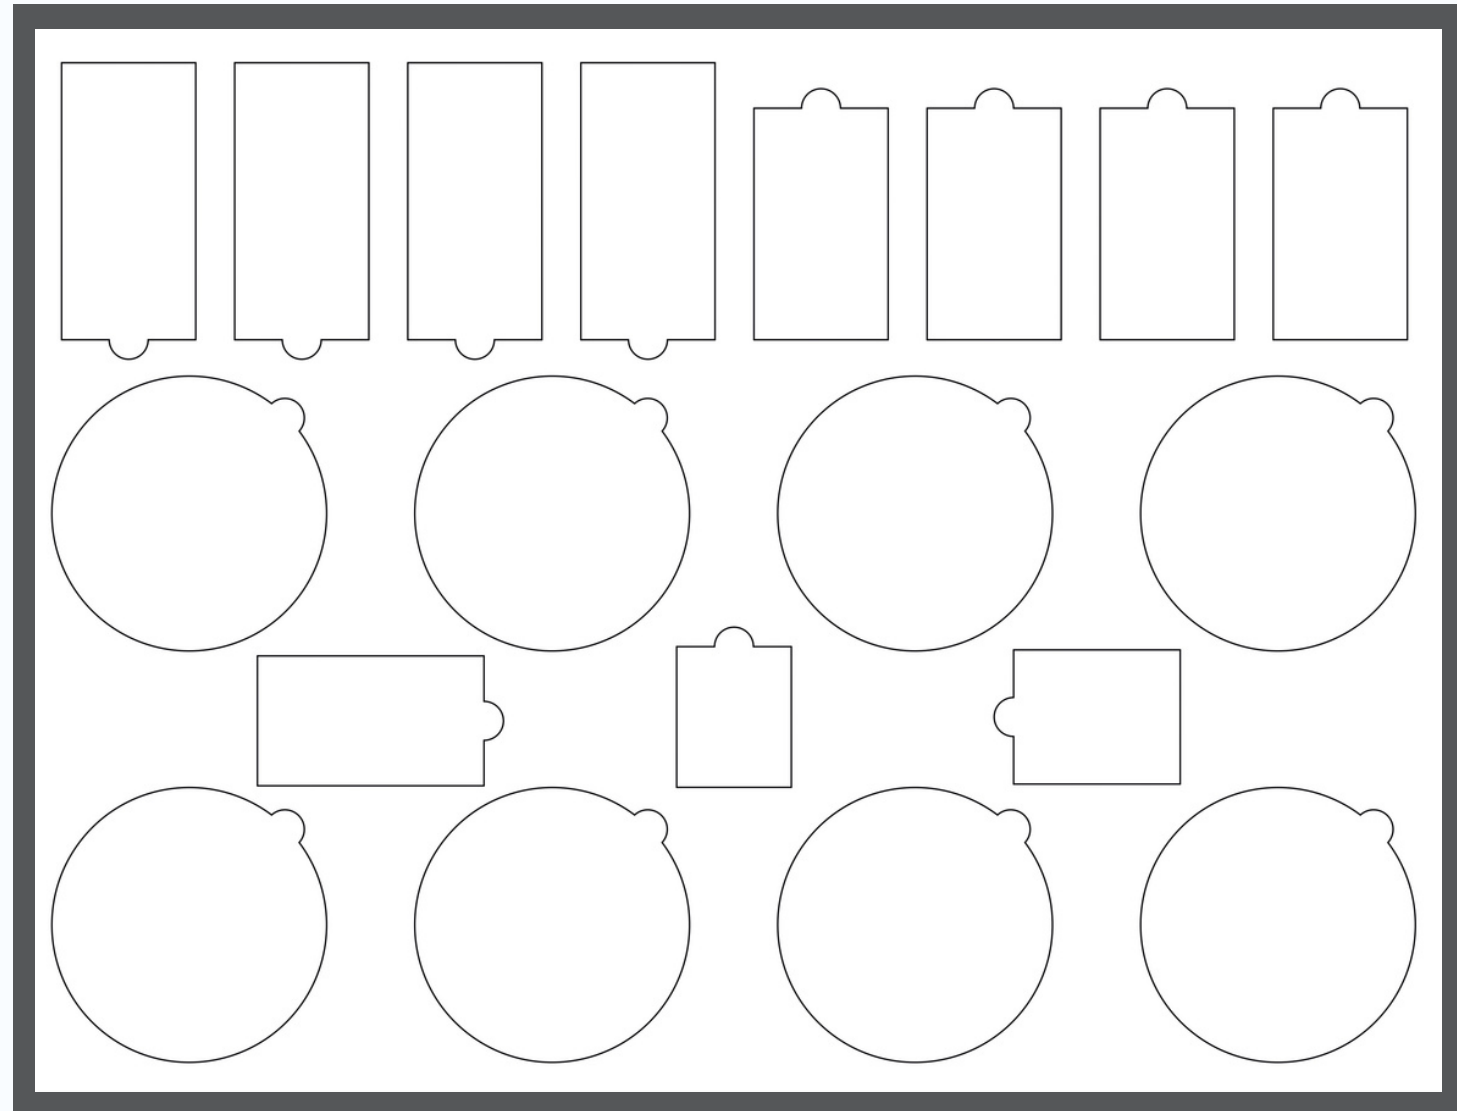

Drawer units for product display

*Cassettiere
per esposizione prodotti*

Basic Unit

Struttura di base

- 1) white structure block - 80x80x60 cm
struttura base - 80x80x60 cm
- 2) structure feet - 4 items per block
pedini - 4 pz per blocco
- 3) n°8 drawers - 80x60 cm
n°8 cassetti - 80x60 cm
- 4) laser cut foam rubber
gommapiuma tagliata al laser
- 5) forex for bottom made in foam rubber
forex per fondo gommapiuma

Aluminum, double ferrule & S14
lamp holders

Portalampada in alluminio, doppia ghiera e S14

OPTION 2

3 drawers - 3 *cassettiere*

B4

Silicone Lamp holders

Portalampada in silicone

OPTION 2

3 drawers - 3 *cassettiere*

B5
EIVA System
Sistema EIVA

OPTION 2

3 drawers - 3 *cassettiere*

B6

Filé System

Sistema Filé

OPTION 2