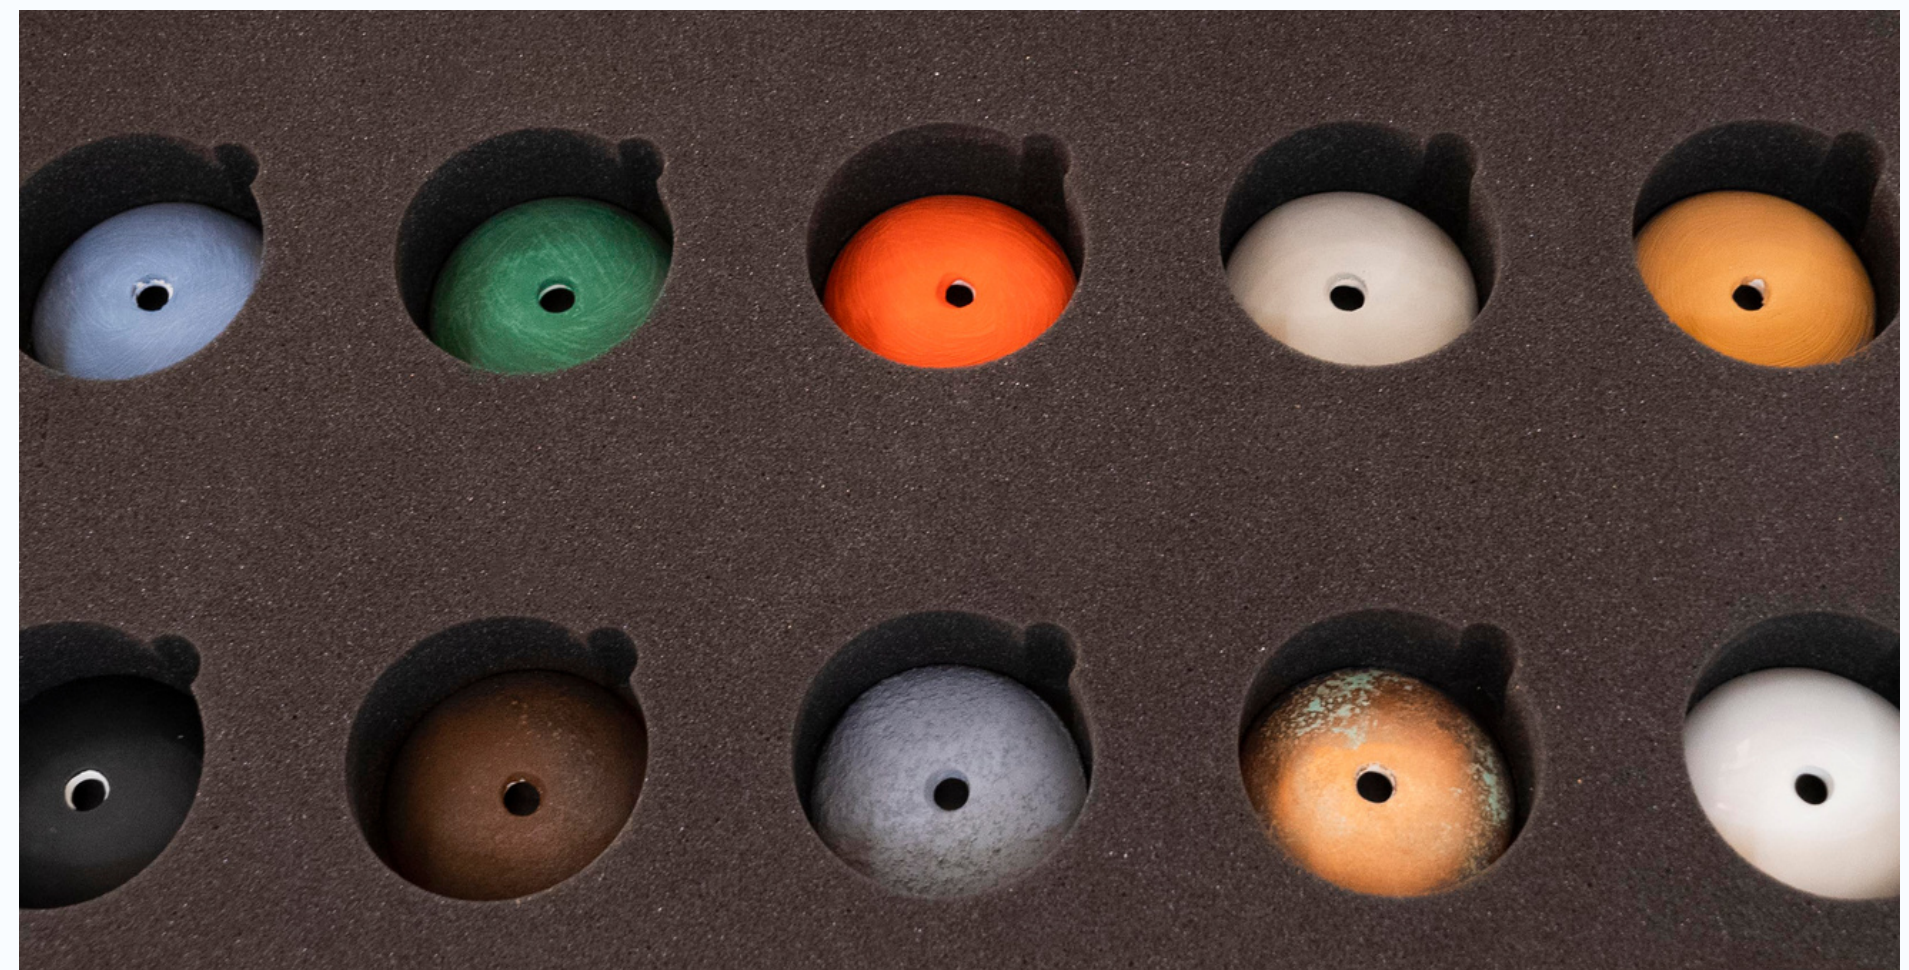

OPTION 2

3 drawers - 3 *cassettiere*

C1

Ceramic samples

Campioni ceramica