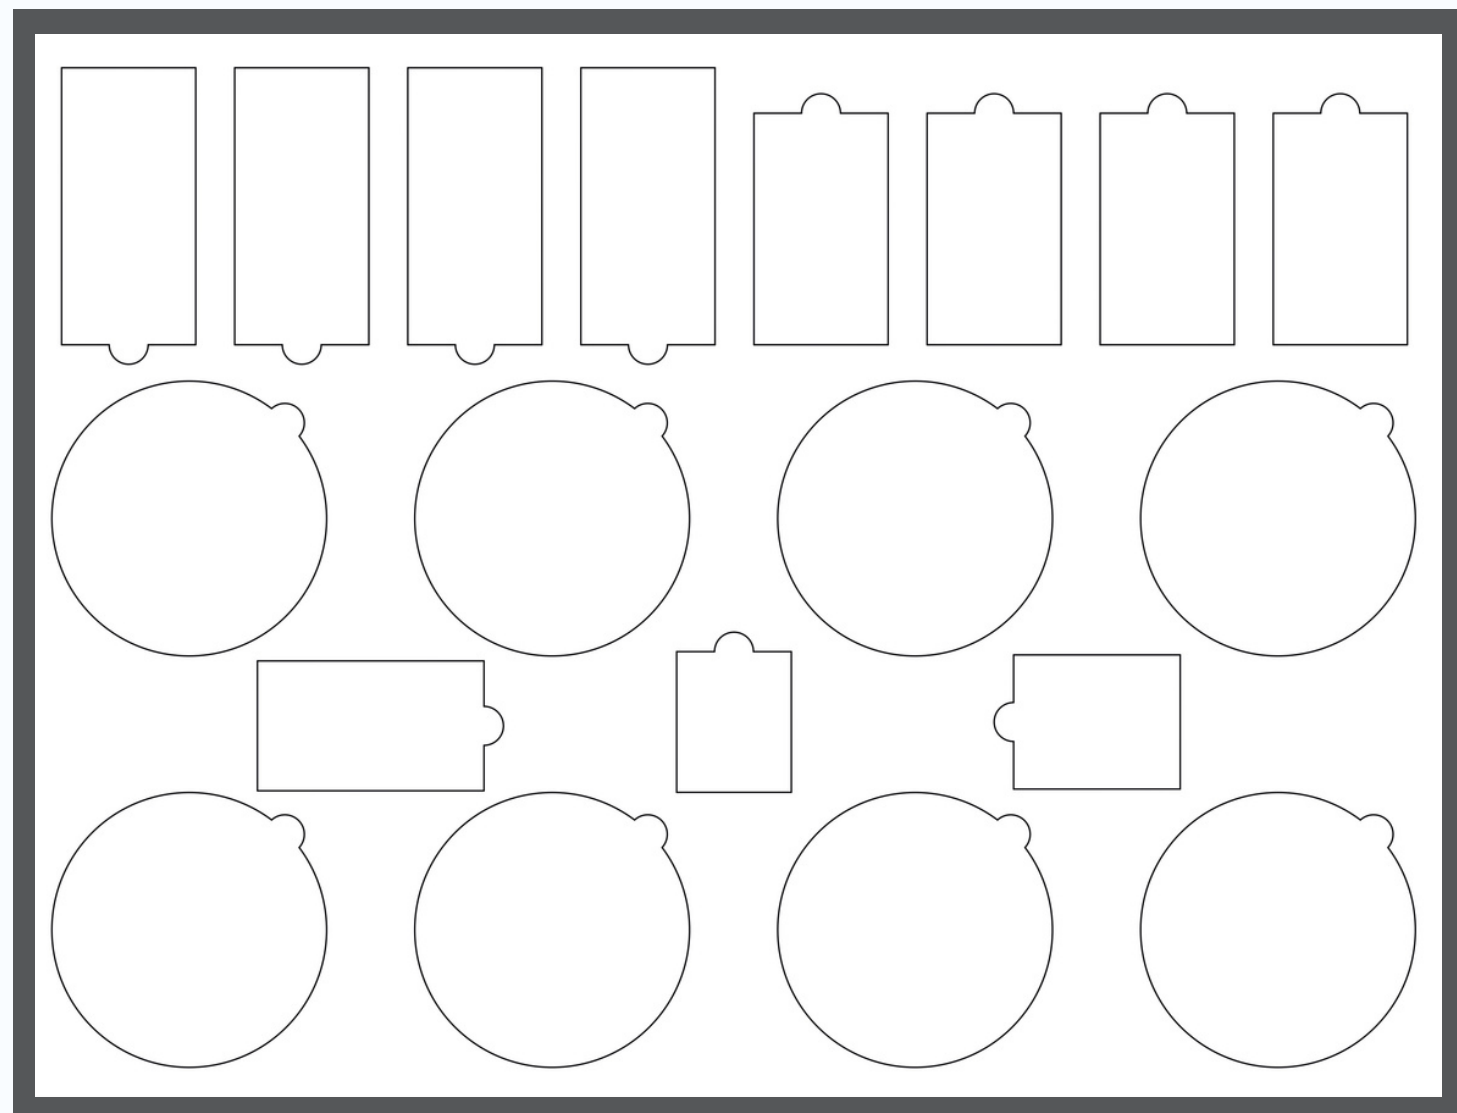

Drawer units for product display

*Cassettiere
per esposizione prodotti*

Basic Unit

Struttura di base

- 1) white structure block - 80x80x60 cm
struttura base - 80x80x60 cm
- 2) structure feet - 4 items per block
pedini - 4 pz per blocco
- 3) n°8 drawers - 80x60 cm
n°8 cassetti - 80x60 cm
- 4) laser cut foam rubber
gommapiuma tagliata al laser
- 5) forex for bottom made in foam rubber
forex per fondo gommapiuma

1 drawer - 1 cassettera

B5

EIVA System

Sistema EIVA

OPTION 1

1 drawer - 1 cassettera

B6

Filé System