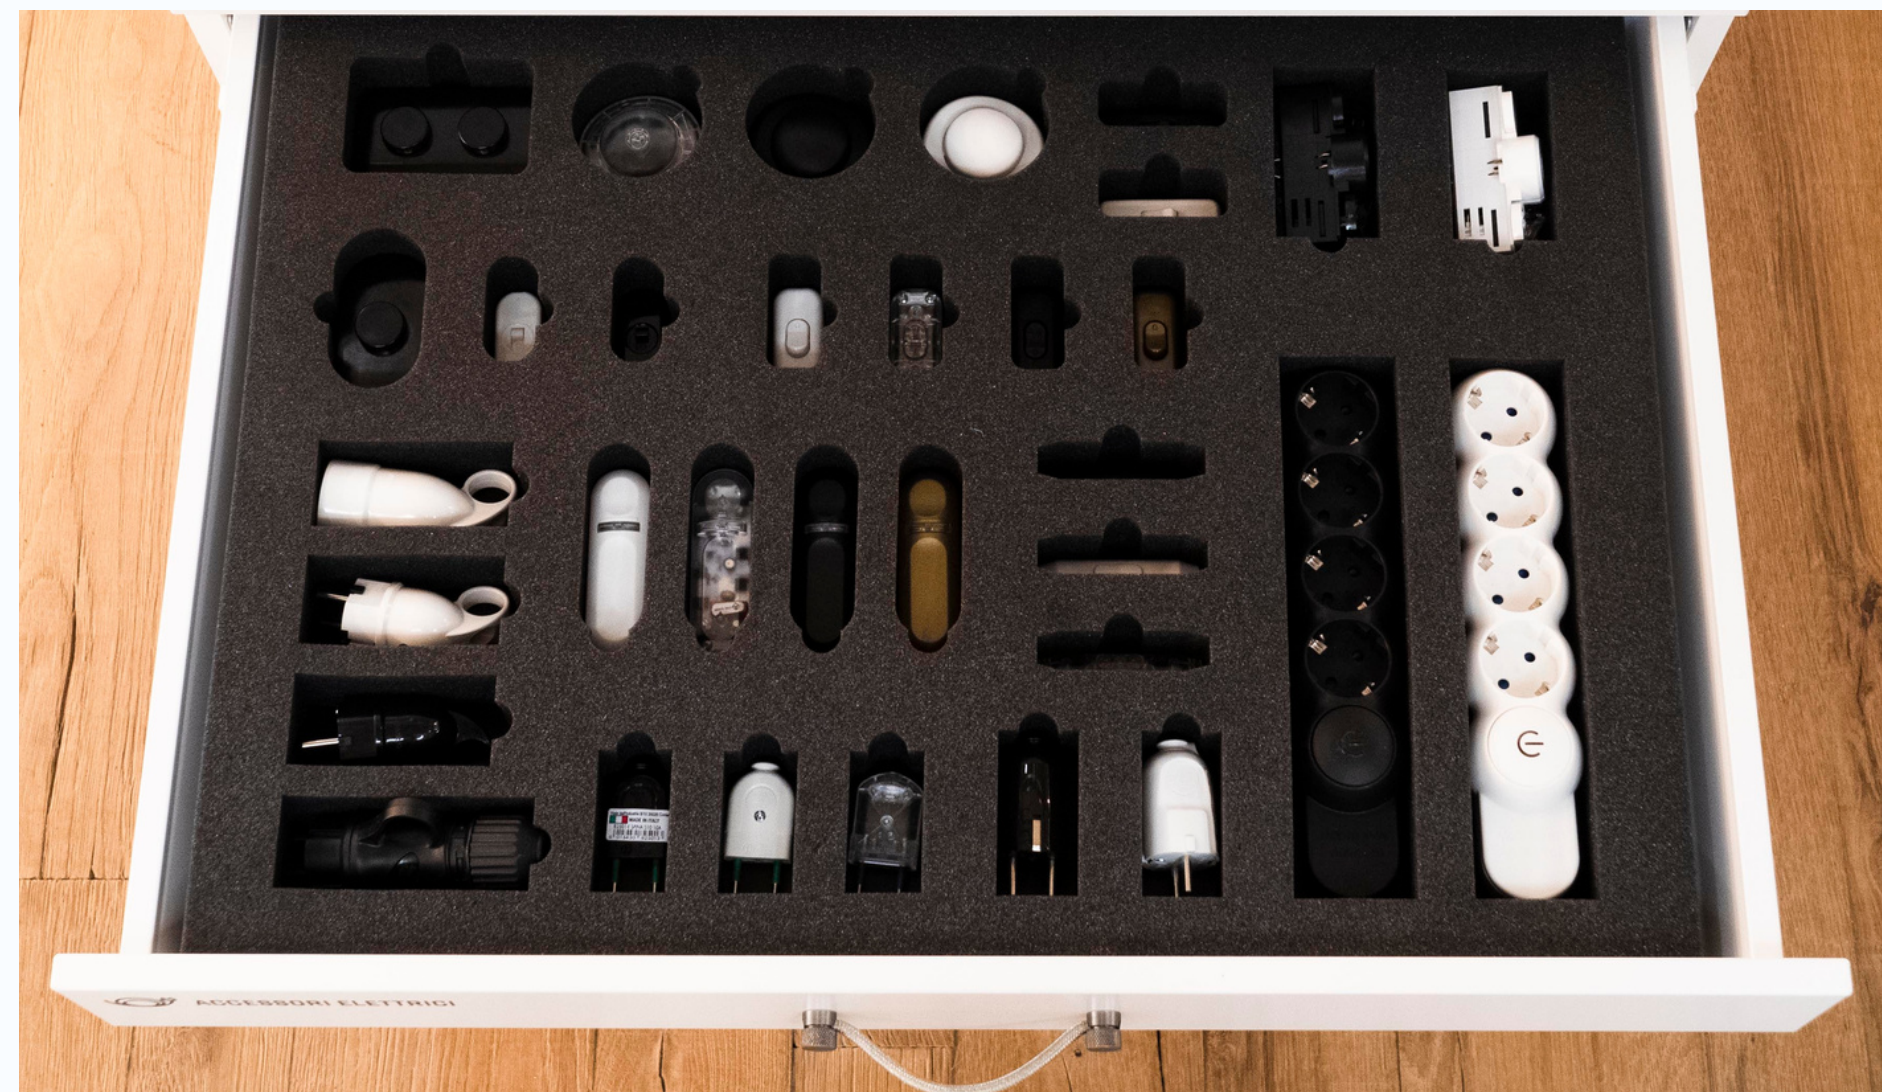

OPTION 1

1 drawer - 1 cassettera

C6

Electricity

Accessori elettrici