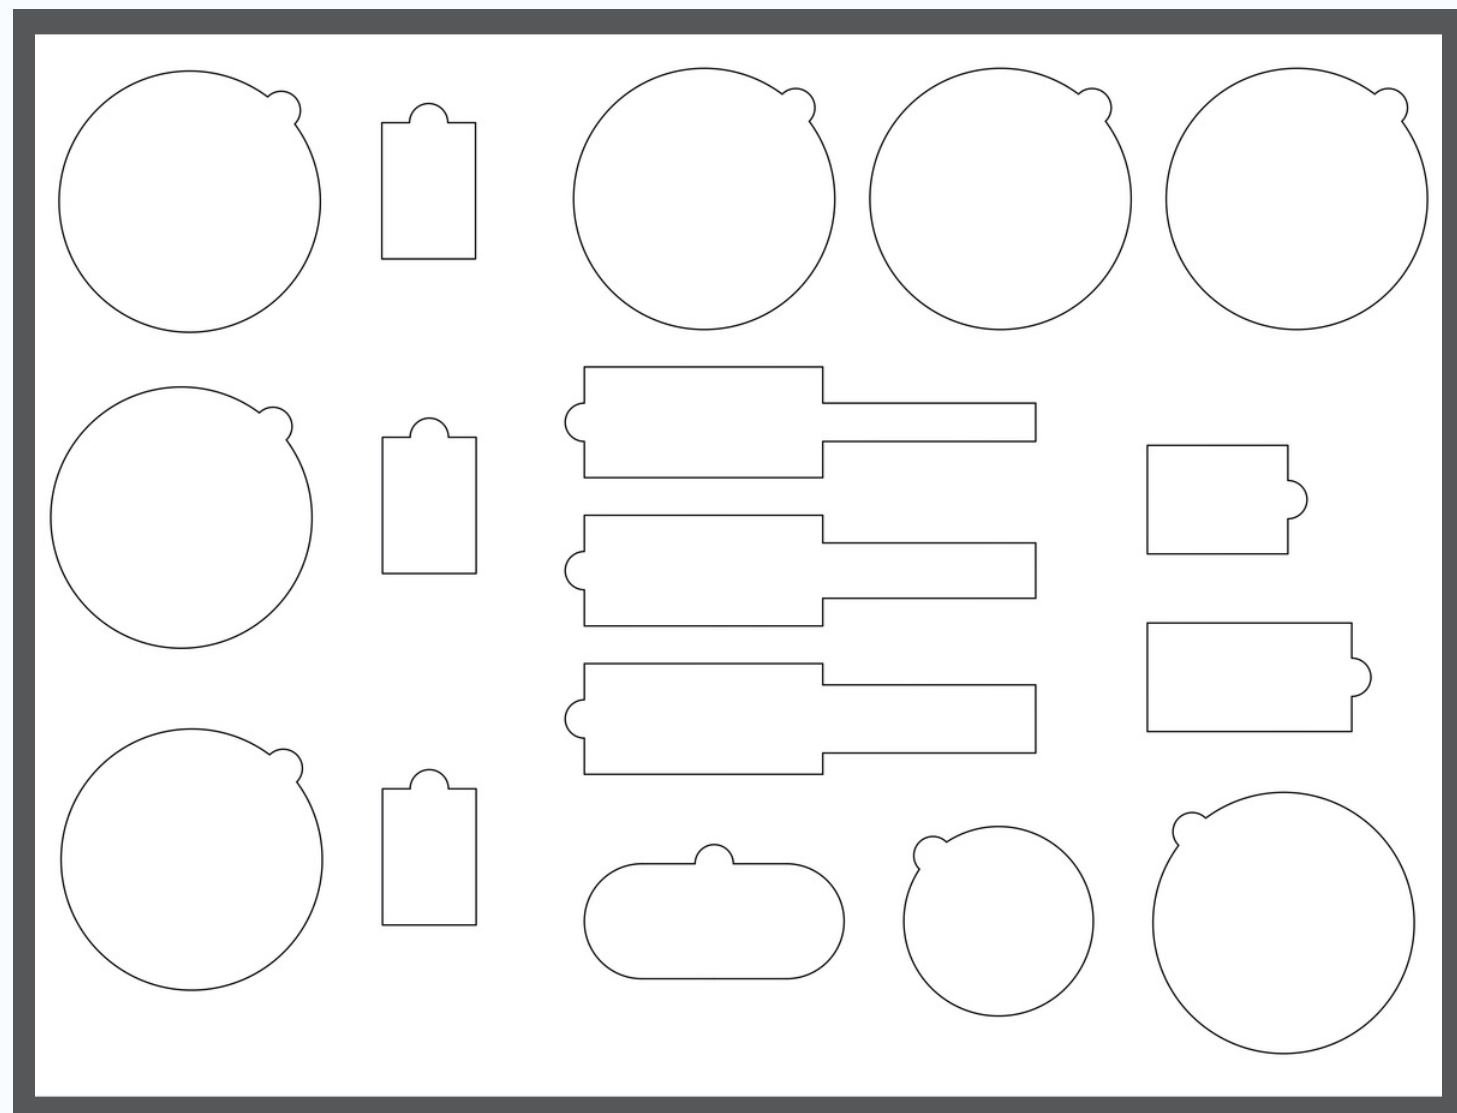

Drawer units for product display

*Cassettiere
per esposizione prodotti*

Basic Unit

Struttura di base

- 1) white structure block - 80x80x60 cm
struttura base - 80x80x60 cm
- 2) structure feet - 4 items per block
pedini - 4 pz per blocco
- 3) n°8 drawers - 80x60 cm
n°8 cassetti - 80x60 cm
- 4) laser cut foam rubber
gommapiuma tagliata al laser
- 5) forex for bottom made in foam rubber
forex per fondo gommapiuma

OPTION 1

1 drawer - 1 cassettera

A1

Metal Ceiling Roses

Rosoni in metallo

OPTION 1

1 drawer - 1 cassettera

A4