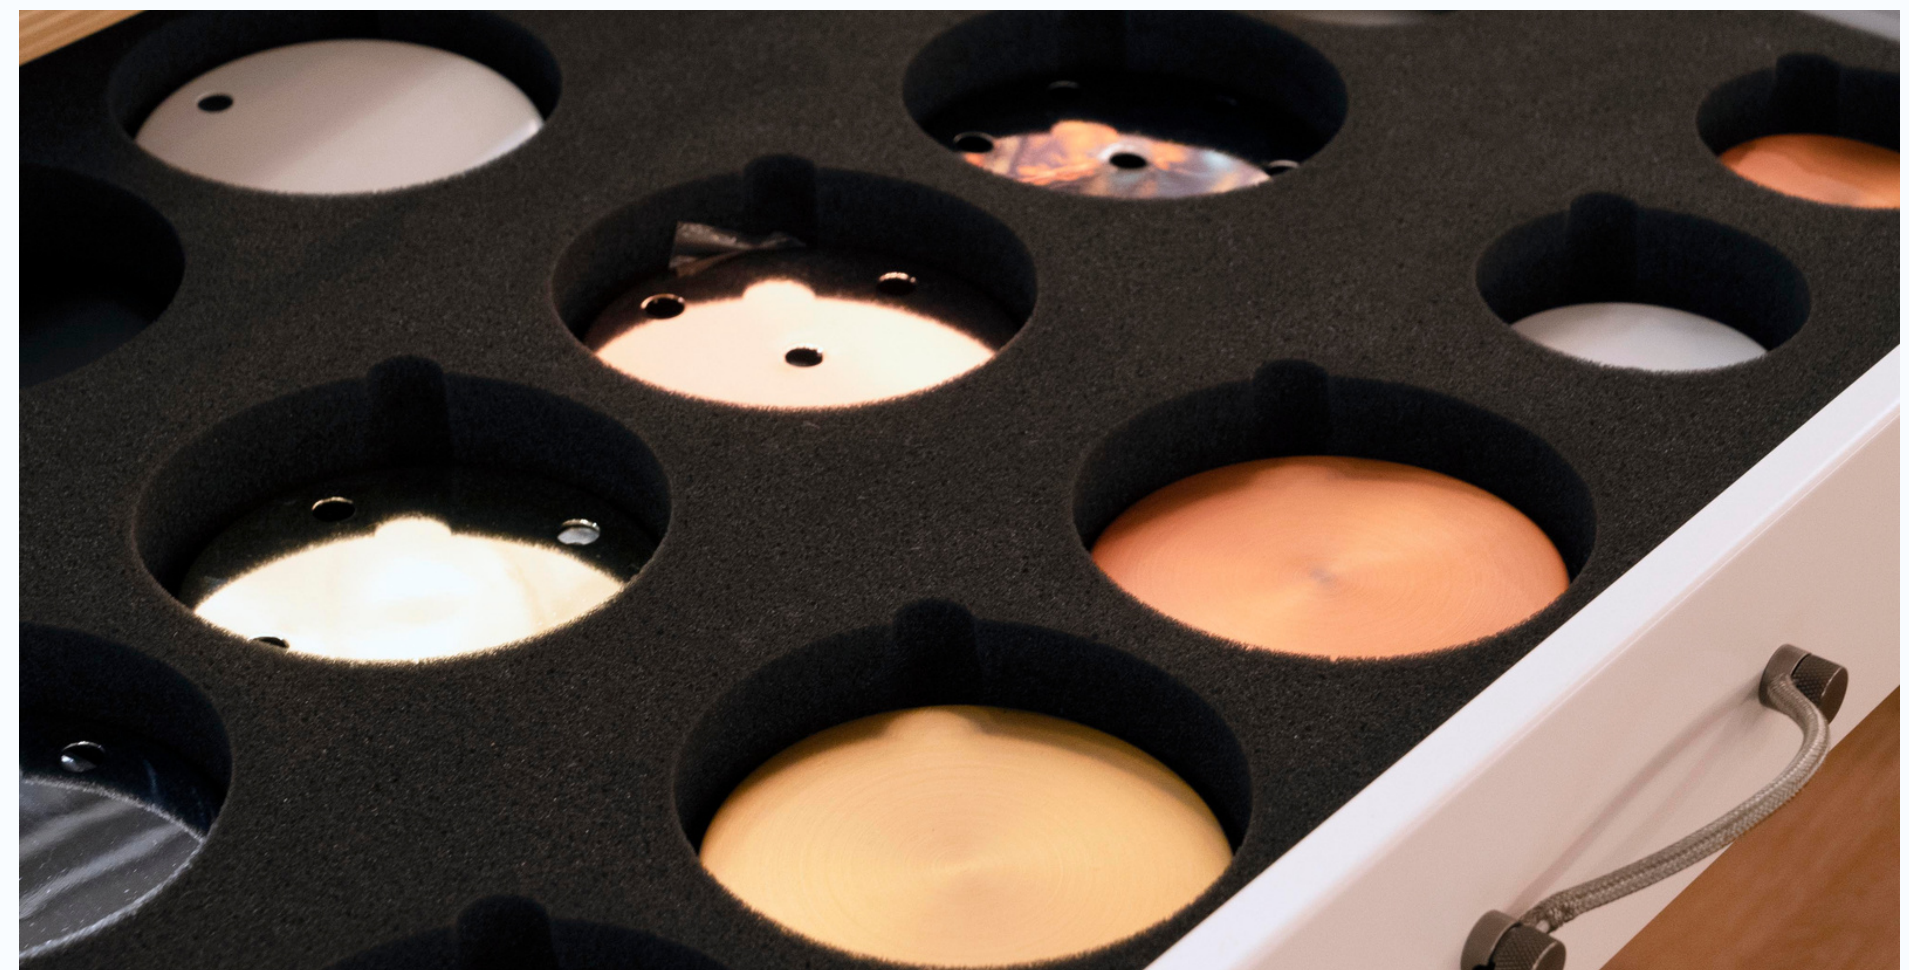

Drawer units for product display

*Cassettiere
per esposizione prodotti*

Basic Unit

Struttura di base

- 1) white structure block - 80x80x60 cm
struttura base - 80x80x60 cm
- 2) structure feet - 4 items per block
pedini - 4 pz per blocco
- 3) n°8 drawers - 80x60 cm
n°8 cassetti - 80x60 cm
- 4) laser cut foam rubber
gommapiuma tagliata al laser
- 5) forex for bottom made in foam rubber
forex per fondo gommapiuma

OPTION 2

3 drawers - 3 *cassettiere*

A1

Metal Ceiling Roses

Rosoni in metallo

OPTION 2

3 drawers - 3 *cassettiere*

A2