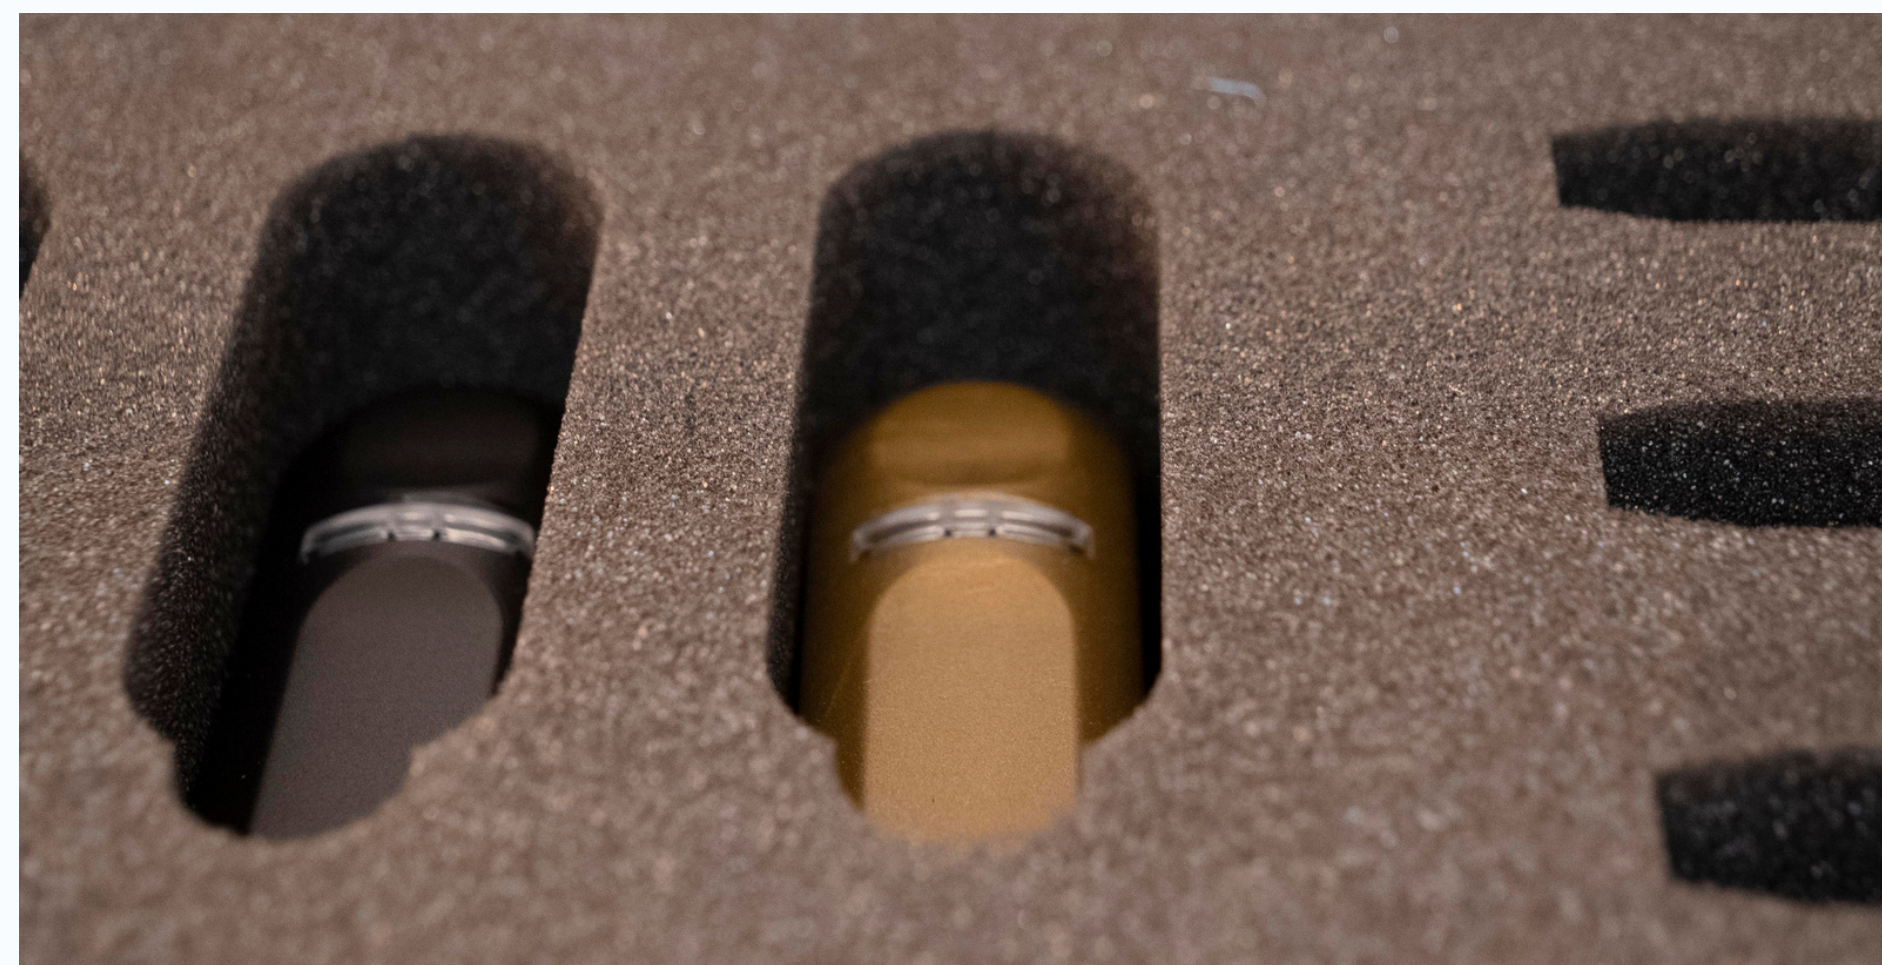

OPTION 2

3 drawers - 3 *cassettiere*

C6

Electricity

Accessori elettrici