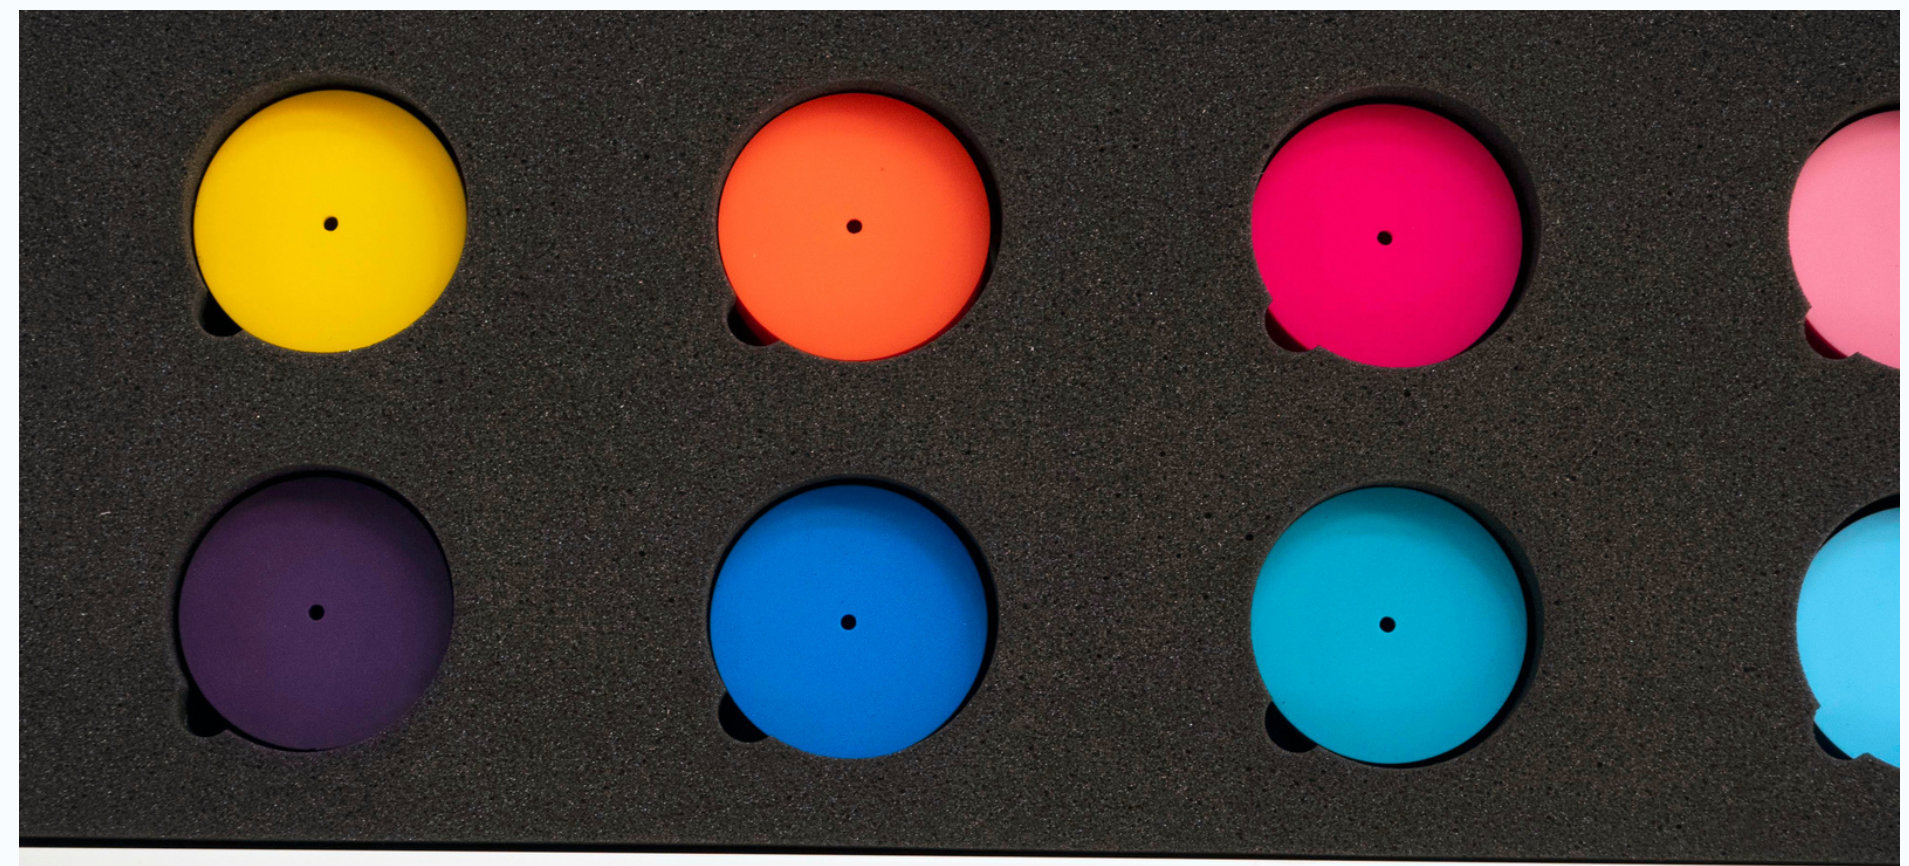

OPTION 2

3 drawers - 3 *cassettiere*

A2

Silicone Ceiling Roses

Rosoni in silicone