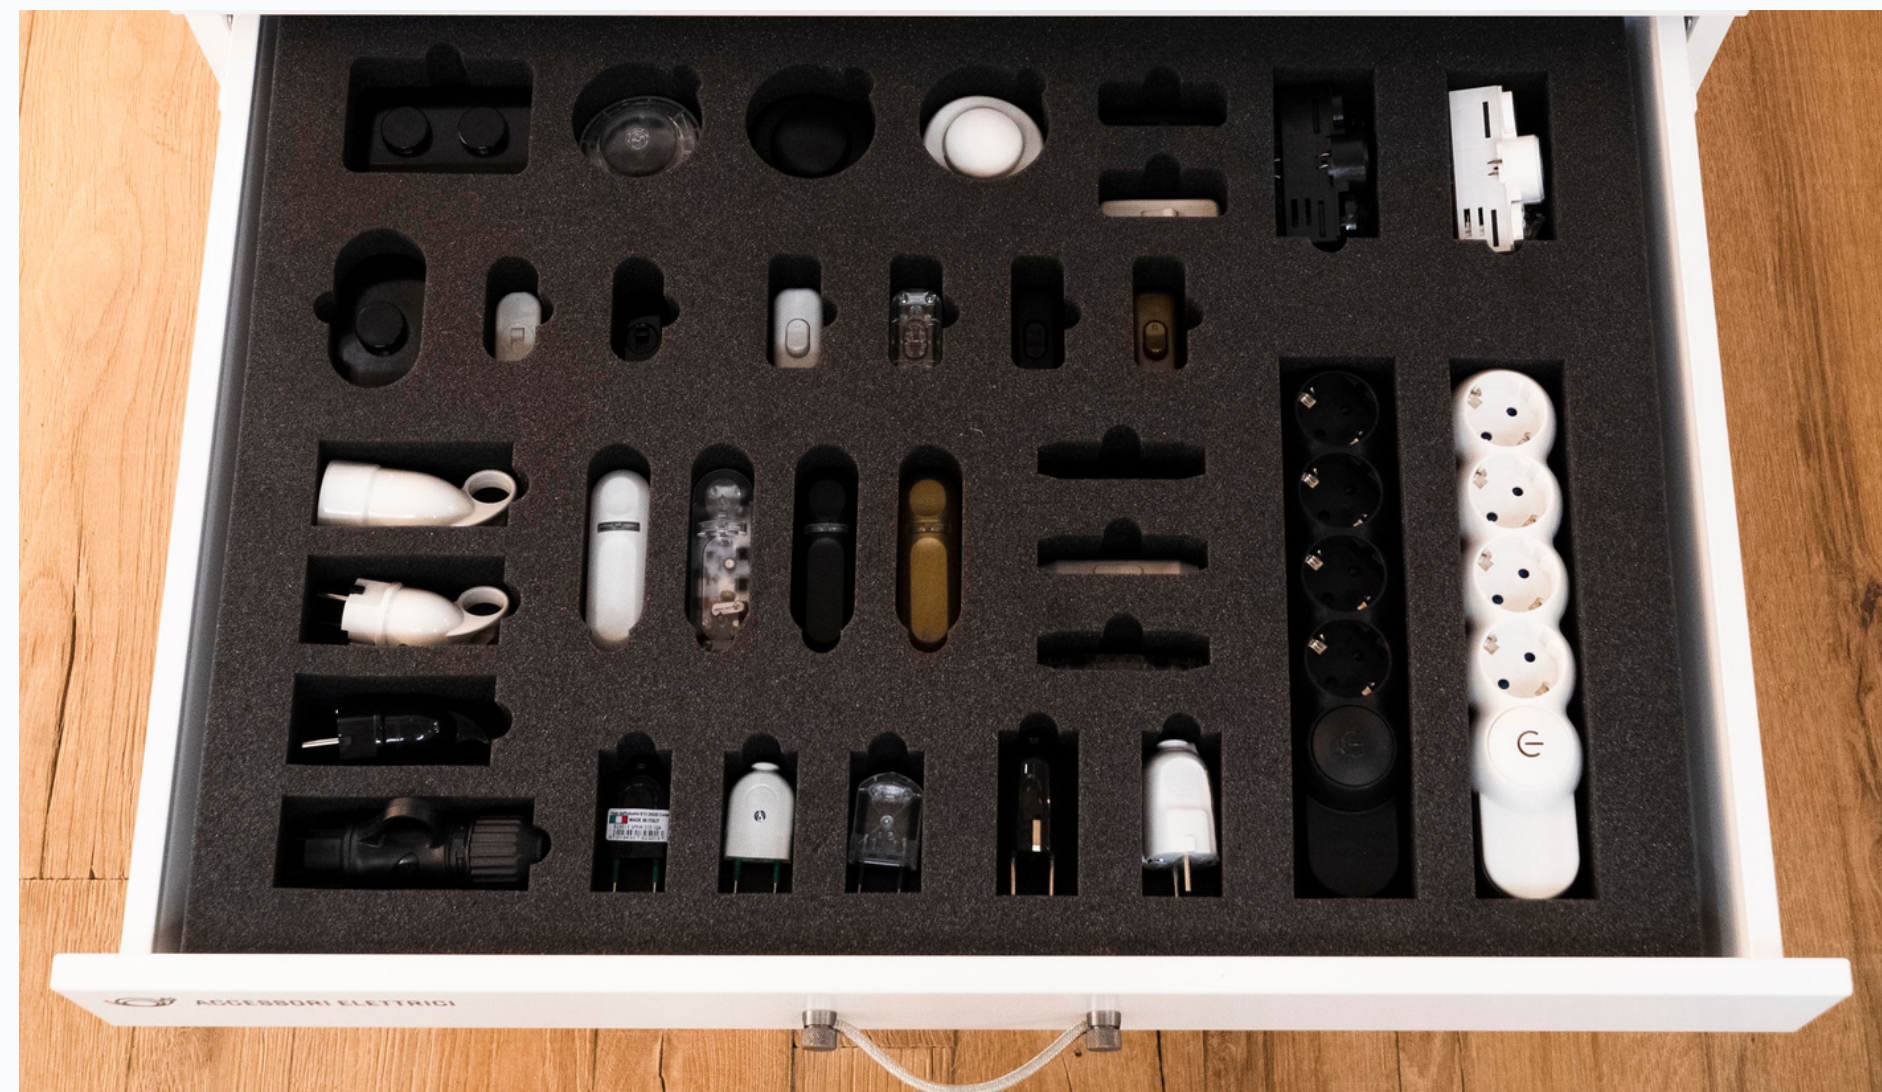

UFO Lampshades

Paralumi UFO

OPTION 2

3 drawers - 3 *cassettiere*

C6

Electricity

Accessori elettrici

OPTION 2
3 drawers - 3 cassetiere