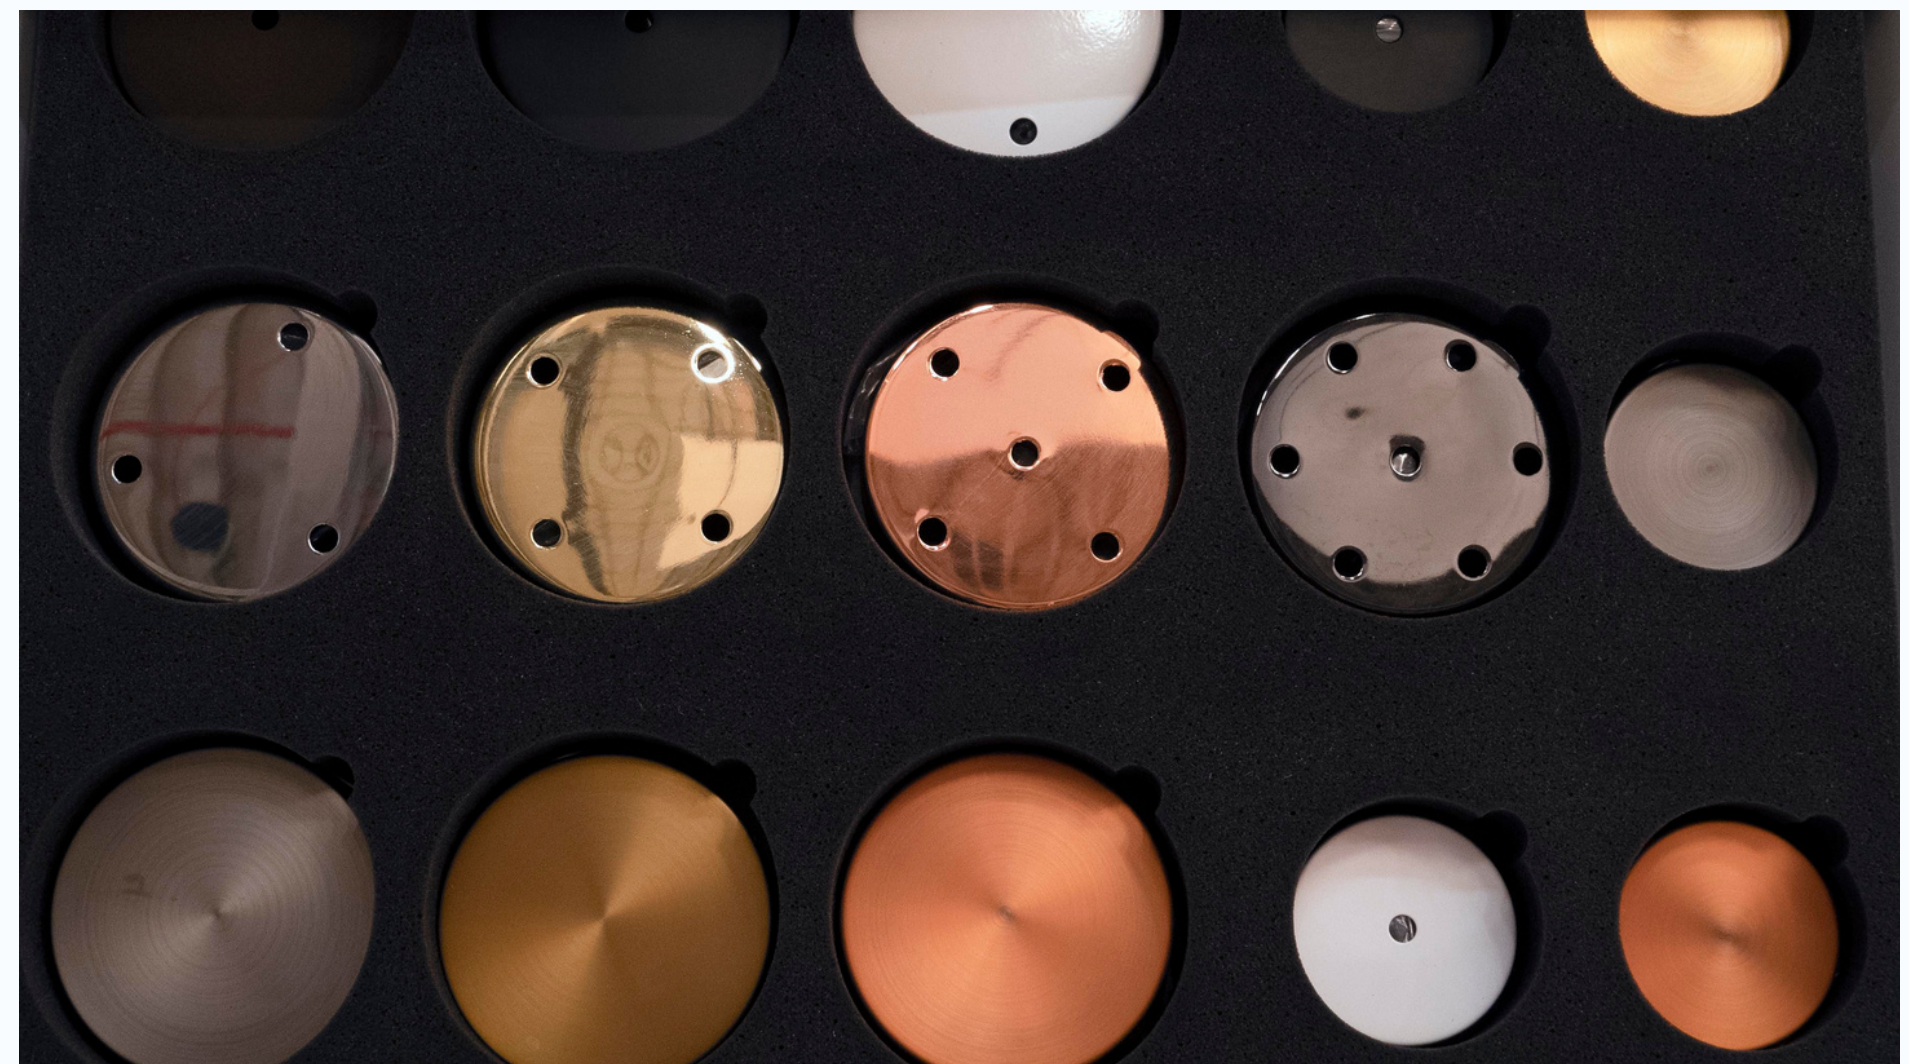

OPTION 1

1 drawer - 1 cassettera

A1

Metal Ceiling Roses

Rosoni in metallo