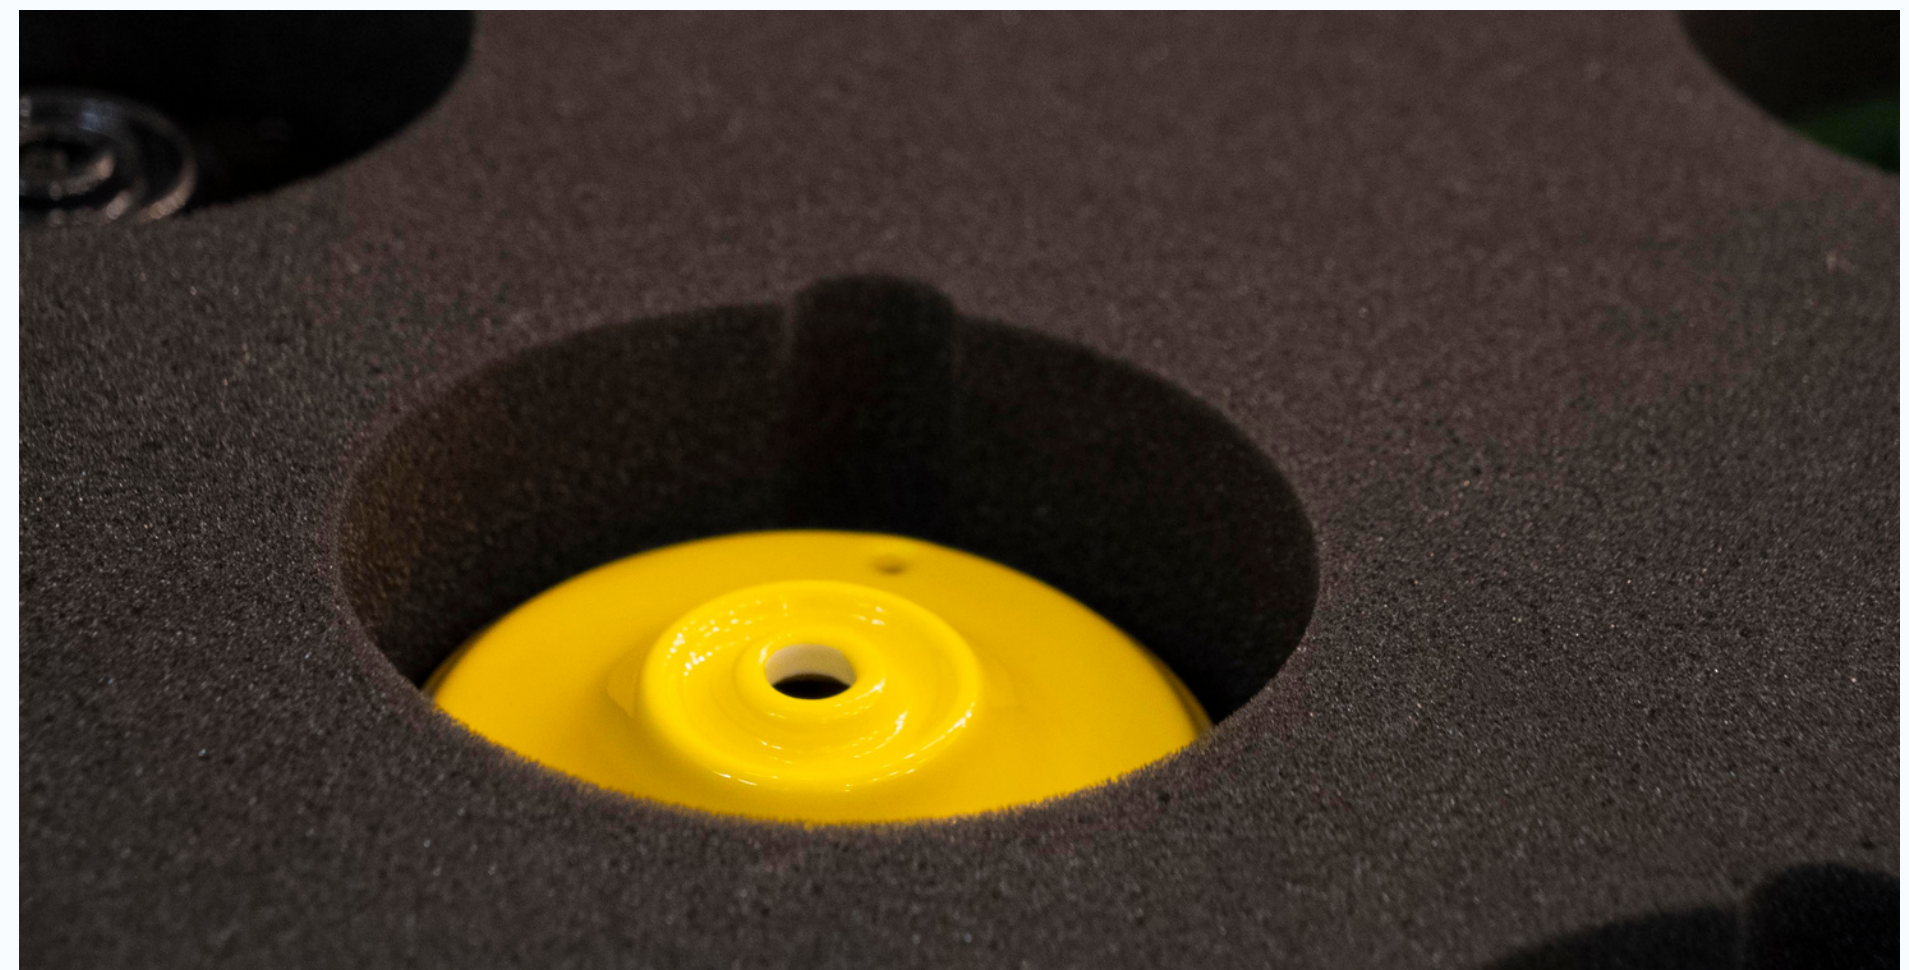

OPTION 2

3 drawers - 3 *cassettiere*

A8

Porcelain Ceiling Roses

Rosoni in porcellana