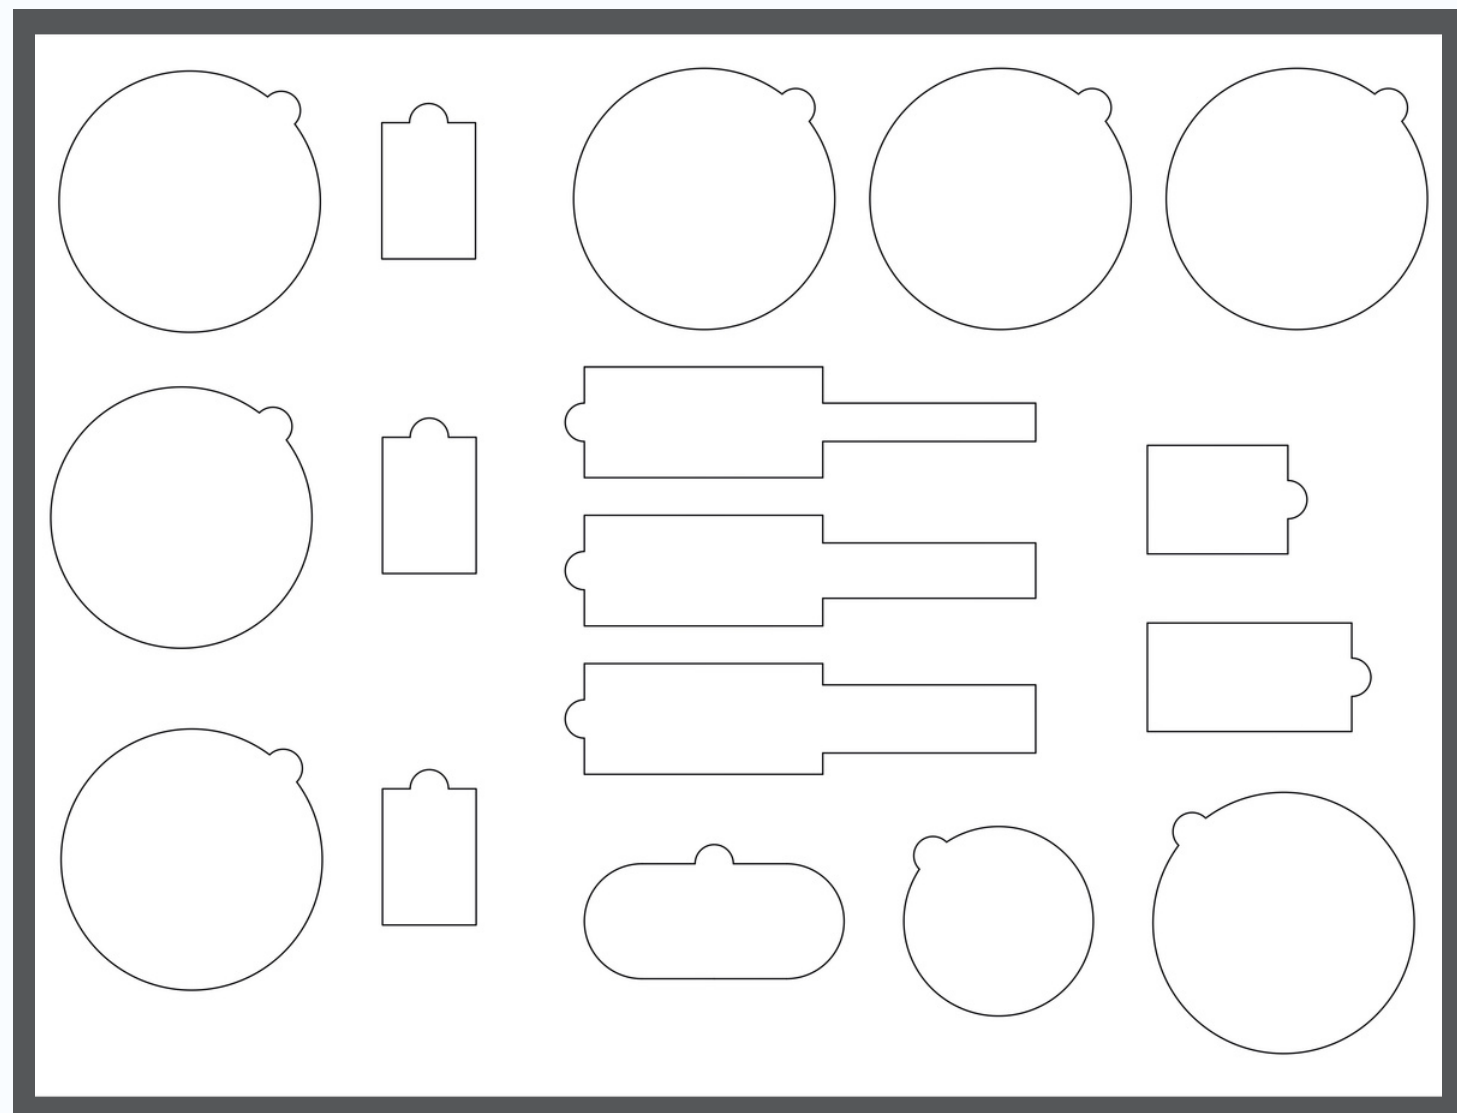

OPTION 1

1 drawer - 1 cassettera

A4

Leather, wood & cords

Legno, pelle e cordoni