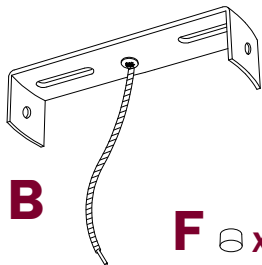

B

F x2

C

x2

D

x2

E

x4